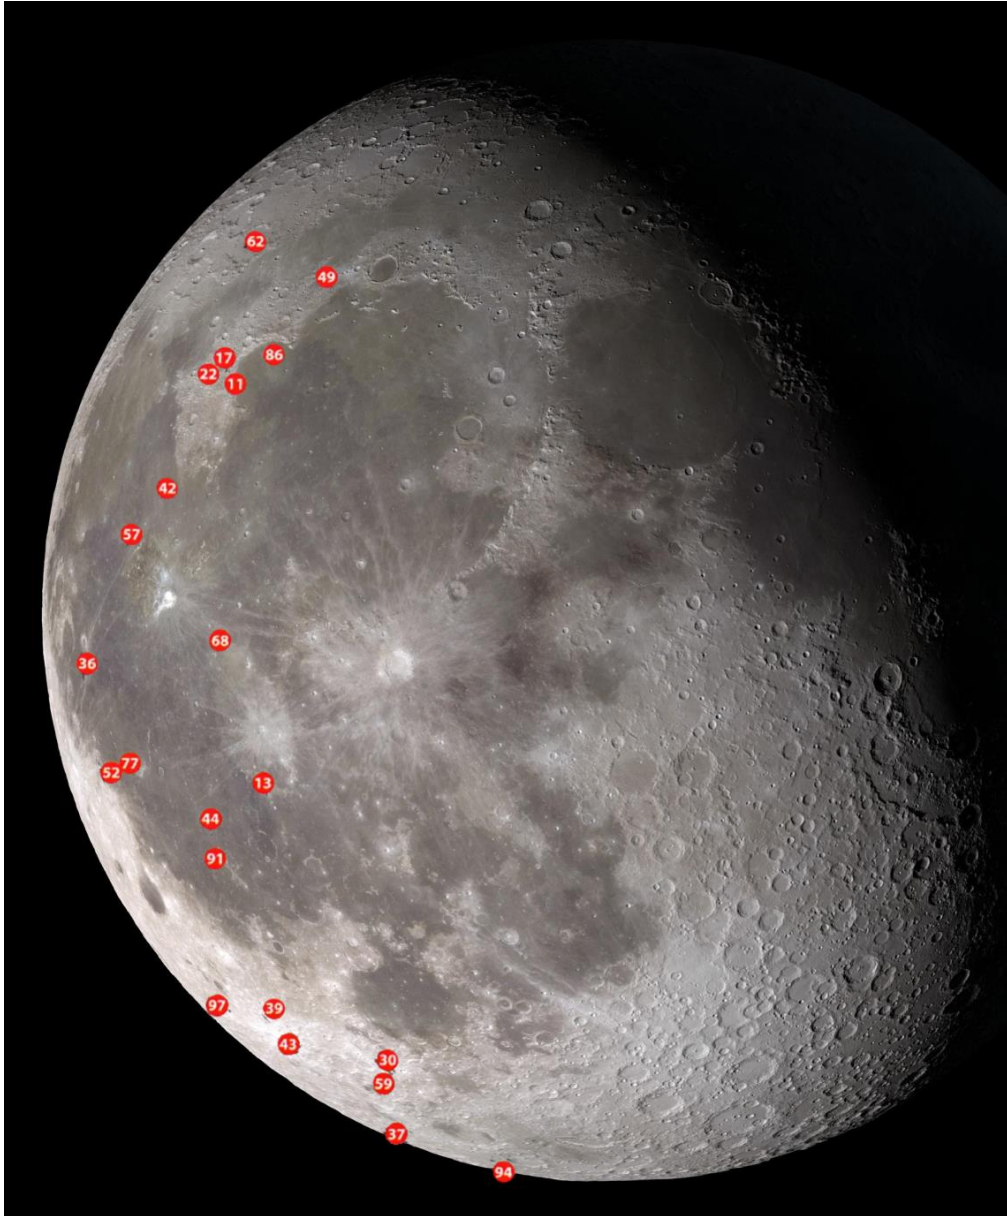

## **Days 1-3 and 16-18**

**10 - Mare Crisium**

**12 - Proclus**

**16 - Petavius**

**25 - Messier & Messier A**

**31 - Taruntius**

**58 - Rheita Valley**

**70 - Humboldtianum basin**

## Day 7 and 22

- 4 - Apennines
- 15 - Straight Wall
- 19 - Alpine Valley
- 23 - Pico
- 24 - Hyginus Rille
- 26 - Mare Frigoris
- 27 - Archimedes
- 28 - Hipparchus
- 35 - Triesnecker Rilles
- 46 - Regiomontanus central peak
- 47 - Alphonsus dark spots
- 51 - Davy crater chain
- 61 - Mösting A
- 66 - Hadley Rille
- 75 - Ptolemaeus B
- 76 - W. Bond
- 79 - Sinus Aestuum
- 83 - Plato craterlets
- 89 - Valentine Dome
- 92 - Gylden Valley
- 99 - Ina

## Days 8-10 and 23-25

- 9 - Clavius
- 14 - Sinus Iridum
- 54 - Hippalus Rilles
- 60 - Kies Pi
- 65 - Hortensius domes
- 67 - Fra Mauro formation
- 74 - Copernicus H
- 78 - Lambert R
- 81 - Hesiodus A
- 84 - Pitatus
- 95 - Procellarum basin
- 98 - Imbrium lava flows
- 5 - Copernicus
- 6 - Tycho
- 69 - Copernicus secondary craters