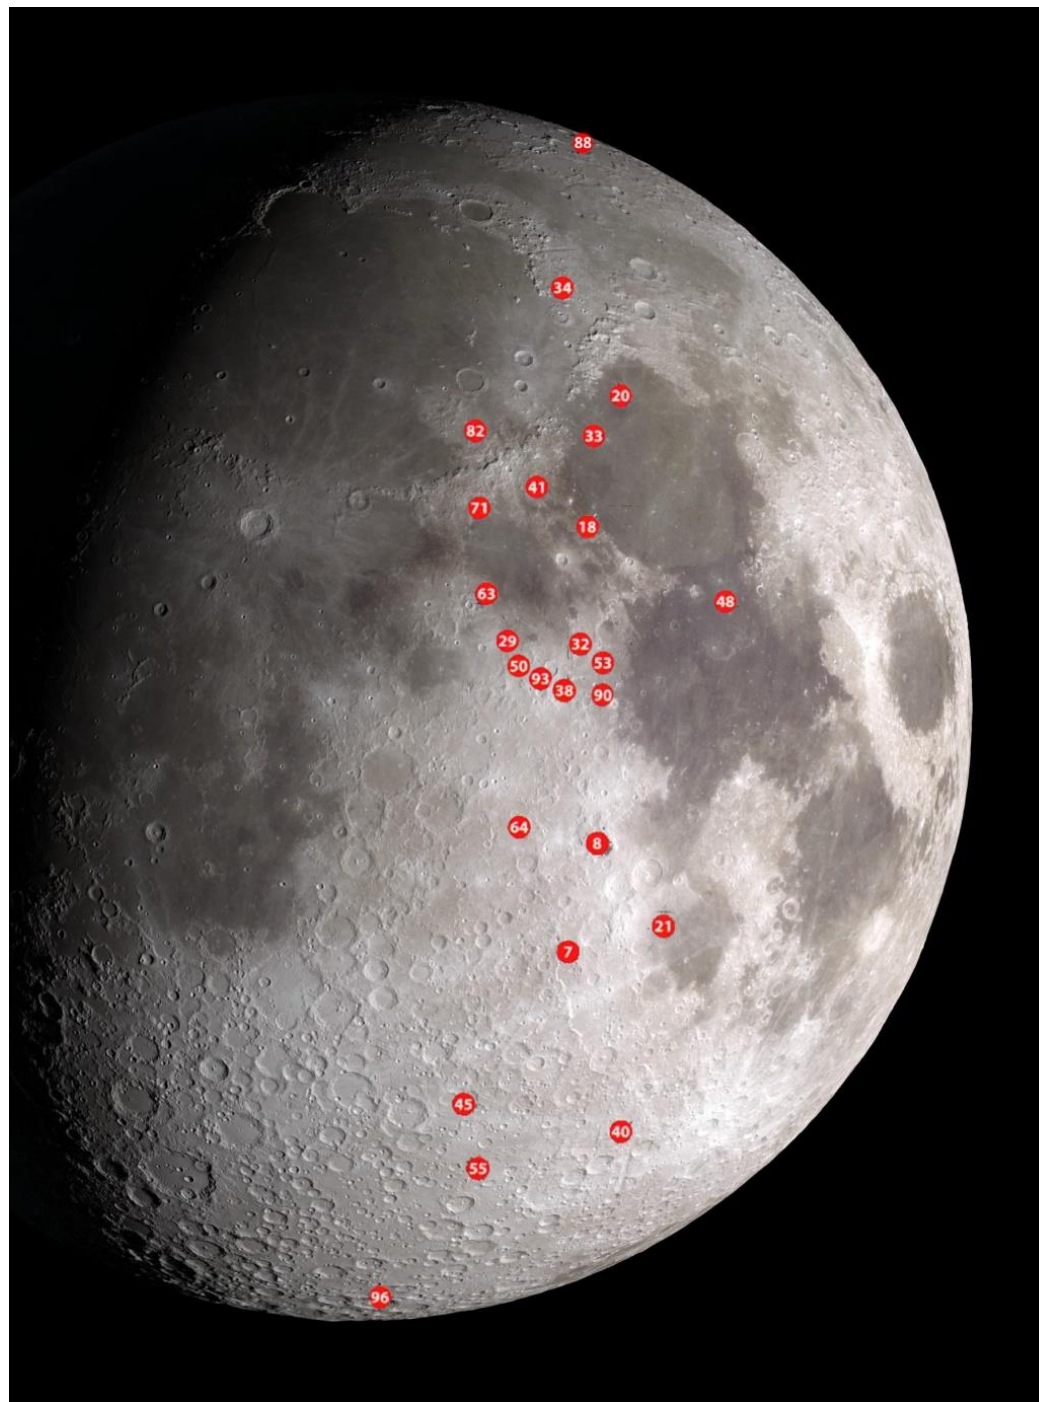

Section 3

Days 4-6 and 19-21

- 7 - Altai Scarp
- 8 - Theophilus, Cyrillus, Catharina
- 18 - Mare Serenitatis dark edges
- 20 - Posidonius
- 21 - Fracastorius
- 29 - Aridaeus Rille
- 32 - Arago Alpha & Beta
- 33 - Serpentine Ridge
- 34 - Lacus Mortis
- 38 - Sabine & Ritter
- 40 - Janssen Rille
- 41 - Bessel ray
- 45 - Maurolycus
- 48 - Cauchy region
- 50 - Cayley Plains
- 53 - Lamont
- 55 - Baco
- 63 - Imbrium sculpture
- 64 - Descartes
- 71 - Sulpicius Gallus dark mantle
- 82 - Linn
- 88 - Peary
- 90 - Armstrong, Aldrin & Collins
- 93 - Dionysius rays