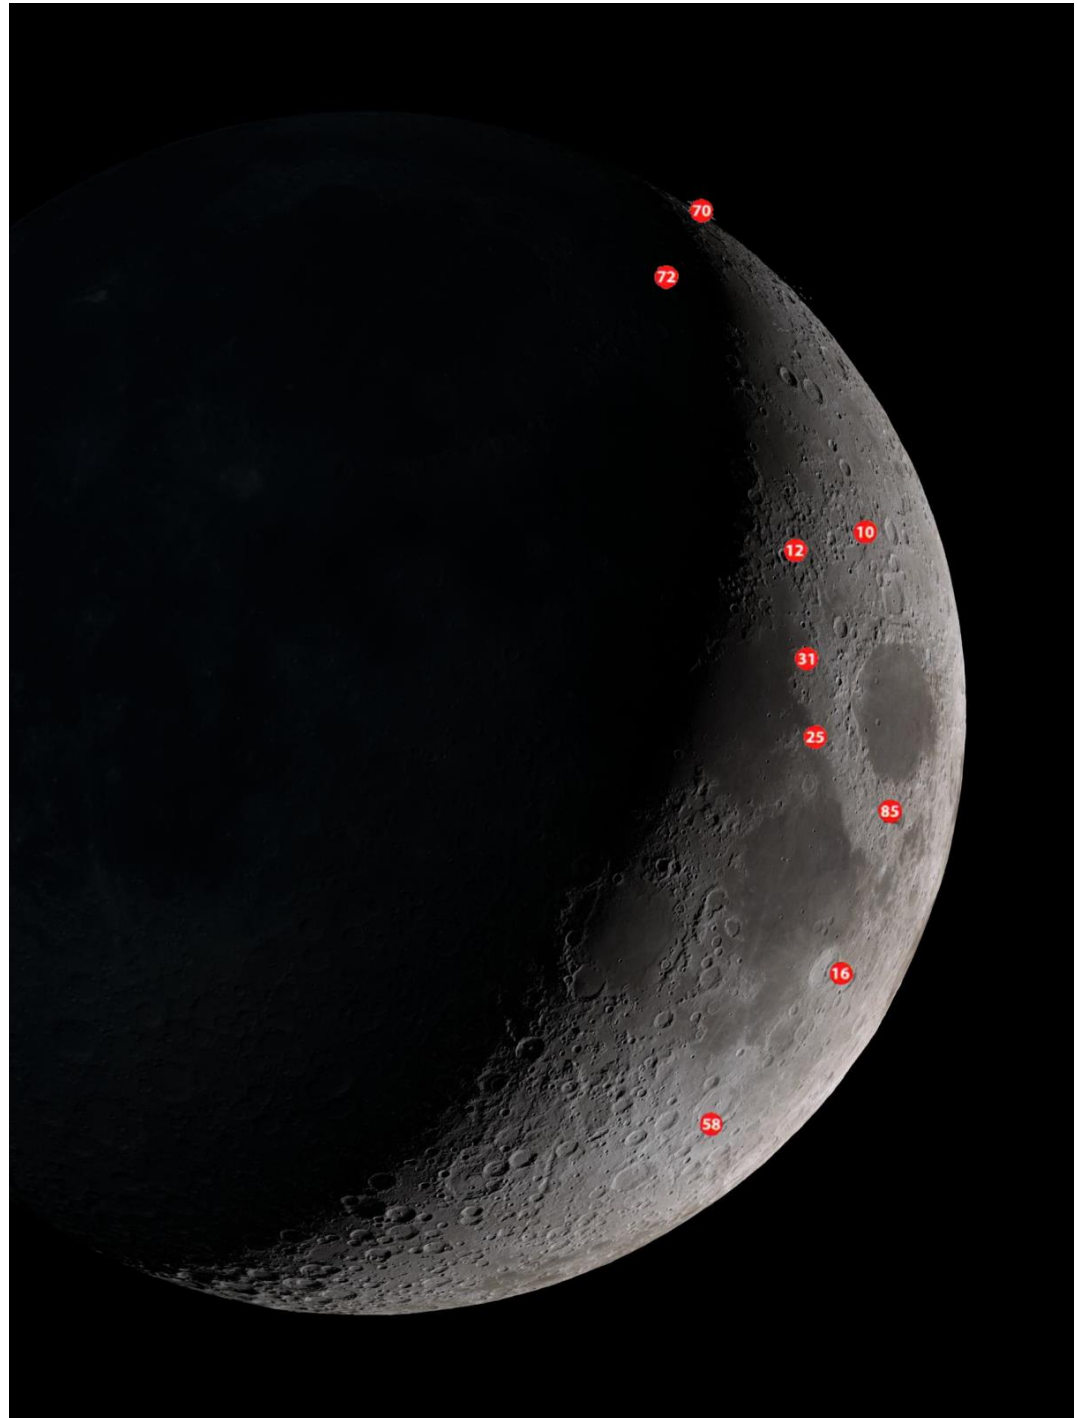

## **Days 0-2 (new moon)**

**56 - Australe basin**

**73 - Smythii basin**

**87 - Humboldt**

**100 - Mare Marginis swirls**

## **Days 1-3 and 16-18**

**10 - Mare Crisium**

**12 - Proclus**

**16 - Petavius**

**25 - Messier & Messier A**

**31 - Taruntius**

**58 - Rheita Valley**

**70 - Humboldtianum basin**

**72 - Atlas dark-halo craters**

**85 - Langrenus rays**

## Day 7 and 22

- 4 - Apennines
- 15 - Straight Wall
- 19 - Alpine Valley
- 23 - Pico
- 24 - Hyginus Rille
- 26 - Mare Frigoris
- 27 - Archimedes
- 28 - Hipparchus
- 35 - Triesnecker Rilles
- 46 - Regiomontanus central peak
- 47 - Alphonsus dark spots
- 51 - Davy crater chain
- 61 - Mösting A
- 66 - Hadley Rille
- 75 - Ptolemaeus B
- 76 - W. Bond
- 79 - Sinus Aestuum
- 83 - Plato craterlets
- 89 - Valentine Dome
- 92 - Gylden Valley
- 99 - Ina