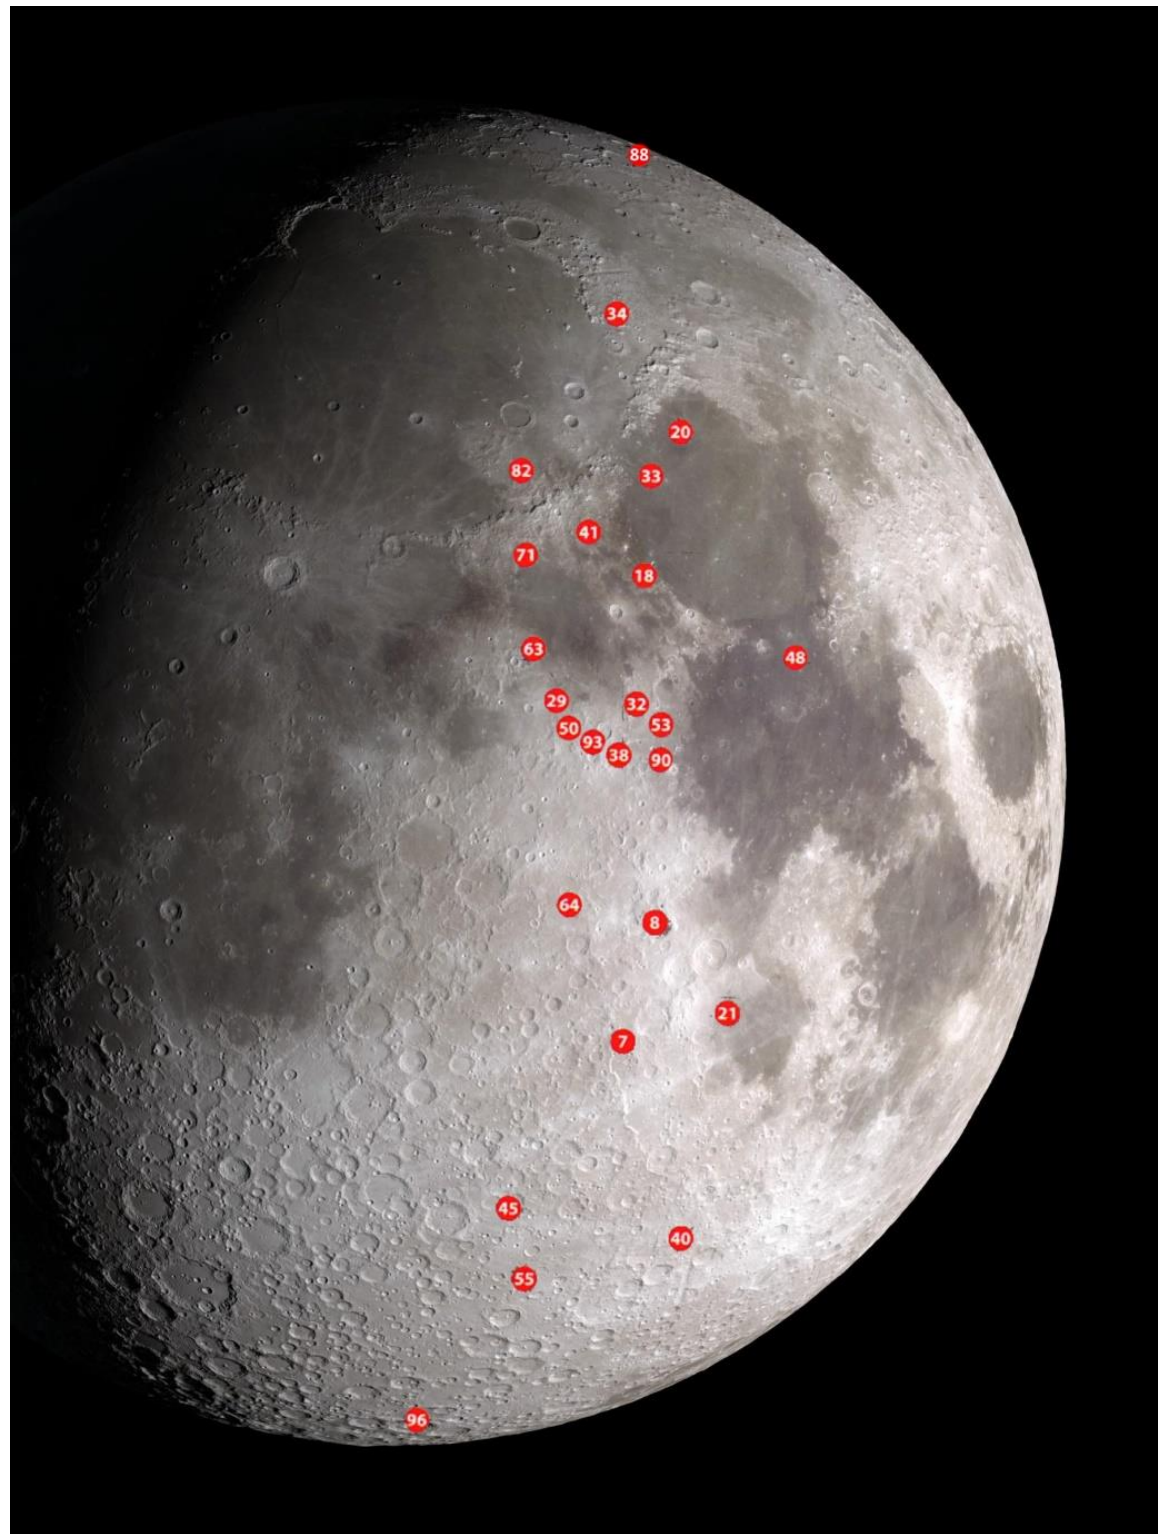

## **Days 1-3 and 16-18**

**10 - Mare Crisium**

**12 - Proclus**

**16 - Petavius**

**25 - Messier & Messier A**

**31 - Taruntius**

**58 - Rheita Valley**

**70 - Humboldtianum basin**

**72 - Atlas dark-halo craters**

**85 - Langrenus rays**

## Days 4-6 and 19-21

- 7 - Altai Scarp
- 8 - Theophilus, Cyrillus, Catharina
- 18 - Mare Serenitatis dark edges
- 20 - Posidonius
- 21 - Fracastorius
- 29 - Aridaeus Rille
- 32 - Arago Alpha & Beta
- 33 - Serpentine Ridge
- 34 - Lacus Mortis
- 38 - Sabine & Ritter
- 40 - Janssen Rille
- 41 - Bessel ray
- 45 - Maurolycus
- 48 - Cauchy region
- 50 - Cayley Plains
- 53 - Lamont
- 55 - Baco
- 63 - Imbrium sculpture
- 64 - Descartes
- 71 - Sulpicius Gallus dark mantle
- 82 - Linn
- 88 - Peary
- 90 - Armstrong, Aldrin & Collins
- 93 - Dionysius rays

## Day 7 and 22

- 4 - Apennines
- 15 - Straight Wall
- 19 - Alpine Valley
- 23 - Pico
- 24 - Hyginus Rille
- 26 - Mare Frigoris
- 27 - Archimedes
- 28 - Hipparchus
- 35 - Triesnecker Rilles
- 46 - Regiomontanus central peak
- 47 - Alphonsus dark spots
- 51 - Davy crater chain
- 61 - Mösting A
- 66 - Hadley Rille
- 75 - Ptolemaeus B
- 76 - W. Bond
- 79 - Sinus Aestuum
- 83 - Plato craterlets
- 89 - Valentine Dome
- 92 - Gylden Valley
- 99 - Ina