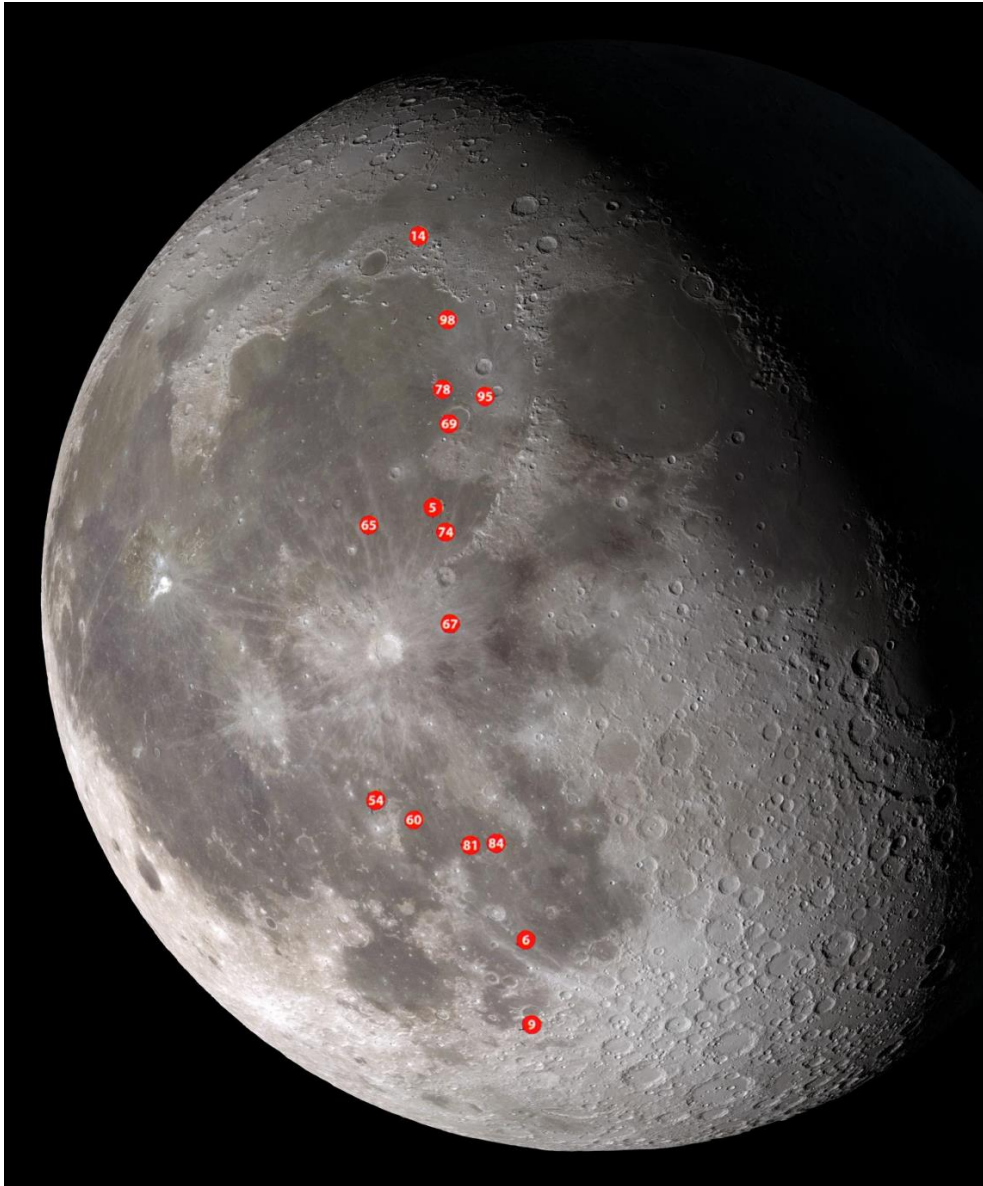

## **Days 1-3 and 16-18**

**10 - Mare Crisium**

**12 - Proclus**

**16 - Petavius**

**25 - Messier & Messier A**

**31 - Taruntius**

**58 - Rheita Valley**

**70 - Humboldtianum basin**

**72 - Atlas dark-halo craters**

**85 - Langrenus rays**

## Days 4-6 and 19-21

- 7 - Altai Scarp
- 8 - Theophilus, Cyrillus, Catharina
- 18 - Mare Serenitatis dark edges
- 20 - Posidonius
- 21 - Fracastorius
- 29 - Aridaeus Rille
- 32 - Arago Alpha & Beta
- 33 - Serpentine Ridge
- 34 - Lacus Mortis
- 38 - Sabine & Ritter
- 40 - Janssen Rille
- 41 - Bessel ray
- 45 - Maurolycus
- 48 - Cauchy region
- 50 - Cayley Plains
- 53 - Lamont
- 55 - Baco
- 63 - Imbrium sculpture
- 64 - Descartes
- 71 - Sulpicius Gallus dark mantle
- 82 - Linn
- 88 - Peary
- 90 - Armstrong, Aldrin & Collins
- 93 - Dionysius rays

## Day 7 and 22

- 4 - Apennines
- 15 - Straight Wall
- 19 - Alpine Valley
- 23 - Pico
- 24 - Hyginus Rille
- 26 - Mare Frigoris
- 27 - Archimedes
- 28 - Hipparchus
- 35 - Triesnecker Rilles
- 46 - Regiomontanus central peak
- 47 - Alphonsus dark spots
- 51 - Davy crater chain
- 61 - Mösting A
- 66 - Hadley Rille
- 75 - Ptolemaeus B
- 76 - W. Bond
- 79 - Sinus Aestuum
- 83 - Plato craterlets
- 89 - Valentine Dome
- 92 - Gylden Valley
- 99 - Ina